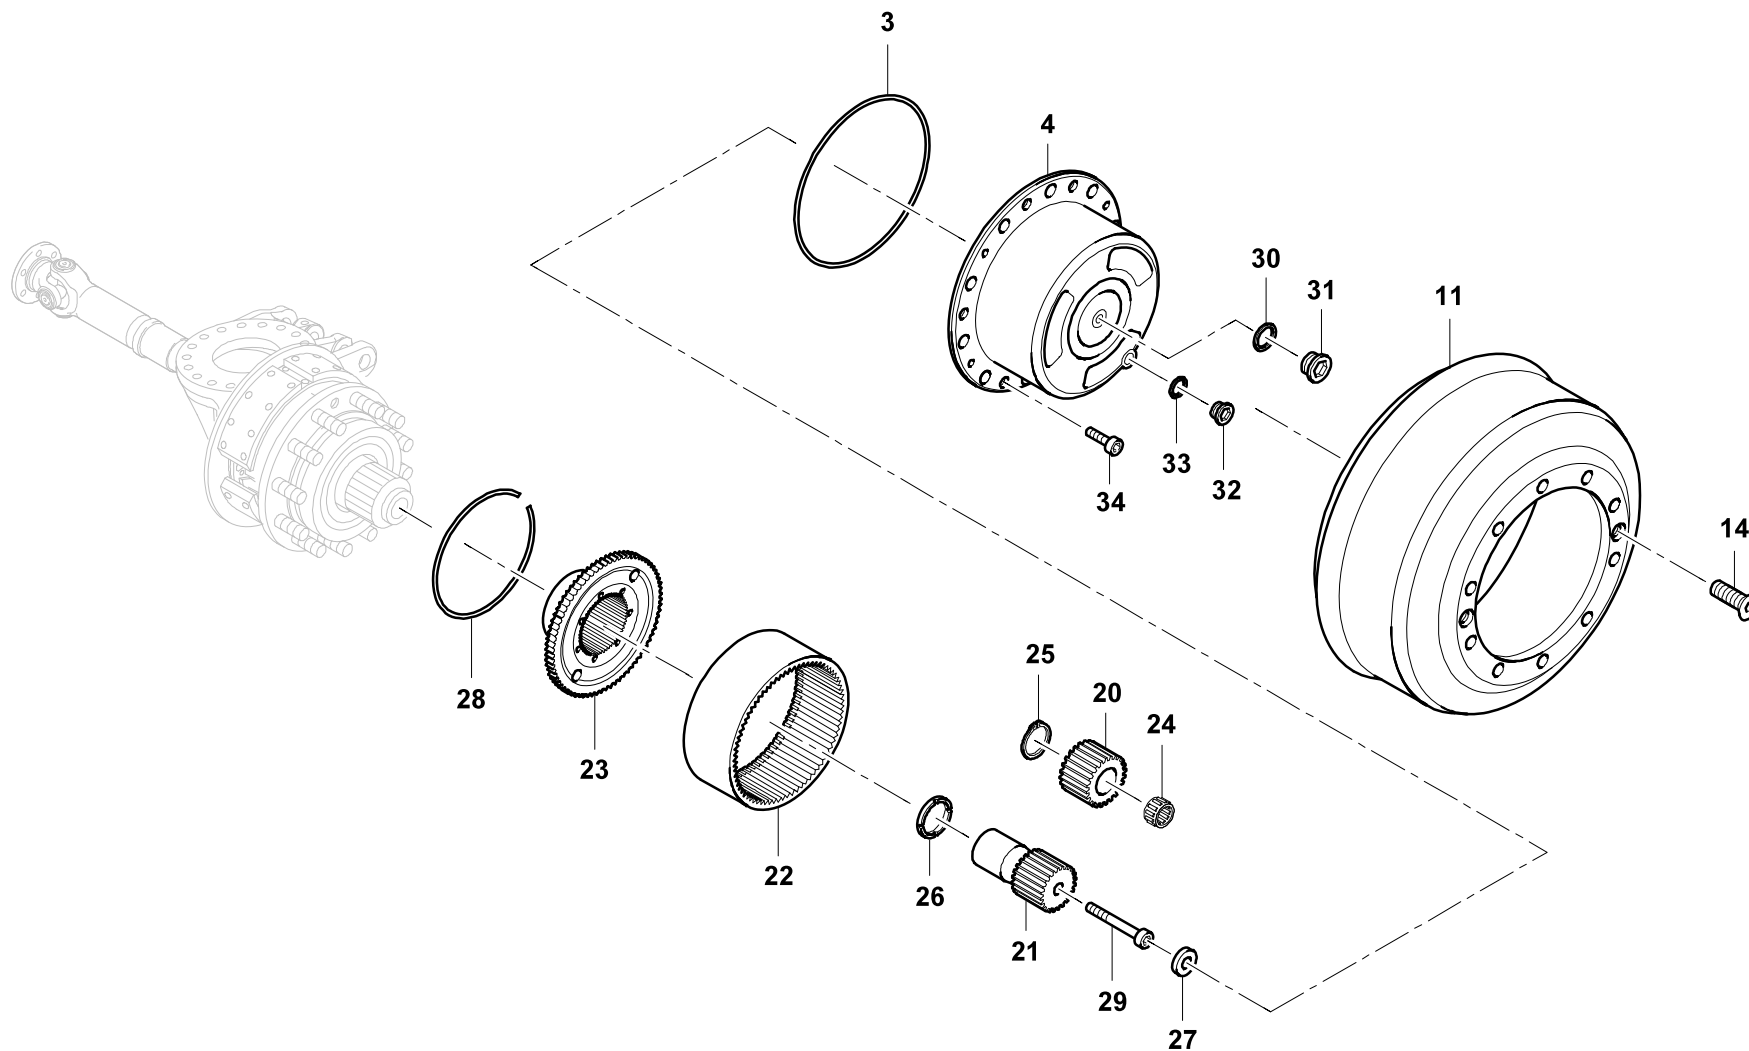

GROVE

RADANTRIEB

WHEEL DRIVE

BILDТАFЕL
PICTORIAL DISPLAY**GMK4080-3**

05.18

3301170-ETL B

1/2

GROVE

RADANTRIEB

WHEEL DRIVE

BILDTADEL
PICTORIAL DISPLAY**GMK4080-3**

05.18

3301170-ETL B

2/2